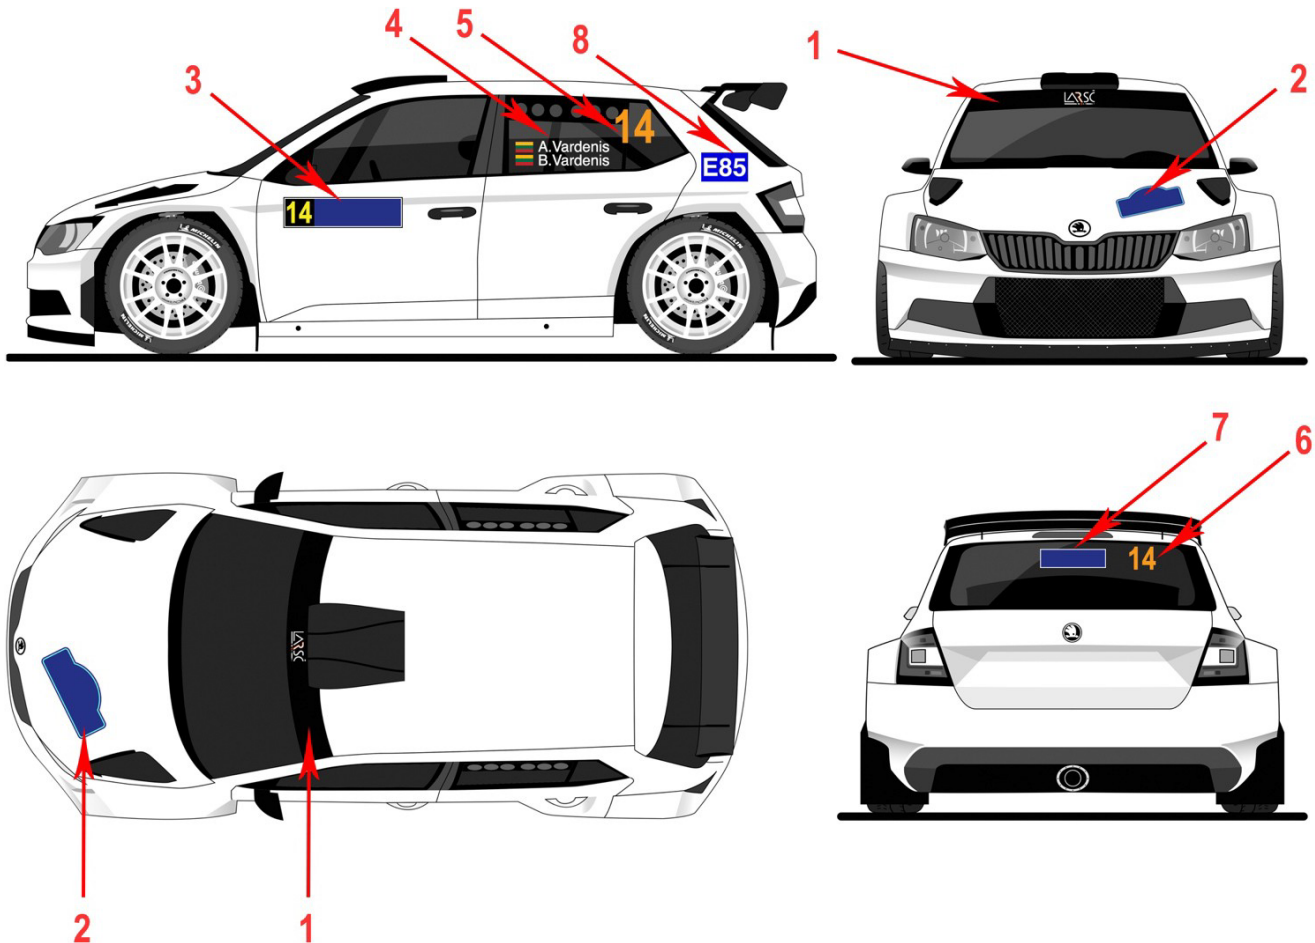

1. LASF reklama. Klijuojama priekinio stiklo viršutinėje dalyje. Plotis 22cm.

2. Ralio amblema. Organizatoriaus reklama. Maksimalus dydis: aukštis 21,5cm, plotis 43cm.

3. Šoninis durų lipdukas su startiniu numeriu ir privaloma organizatoriaus reklama ant abiejų priekinių durelių.

Lipduko dydis: aukštis 17cm, plotis 67cm. Lipduko kraštuose - 1cm baltos spalvos apvadas. Vidinis lipduko dydis: aukštis 15cm, plotis 65cm. Startinio numerio fonas - juodas matinis kvadratas (15x15cm) privalo būti durelių priekyje abiejuose pusėse. Skaičiaus aukštis 14cm, skaičiaus linijos plotis 2cm, spalva geltona - PMS 803. Likęs lipduko plotas skirtas organizatoriaus reklamai.

4. 1 ir 2 vairuotojų vardai. Šriftas - Helvetica. Aukštis 6cm, raidės linijos plotis 1cm, spalva - balta. Vardas: tik pirmą vardą raidė didžioji. Pavardė: tik pirmą raidę didžioji, visos kitos mažosios. Fonas - permatomas. 1 vairuotojo vardas viršuje, abiejuose pusėse.

8. Naudojant bioetanolį, privalomas lipdukas "E85" ant abiejų automobilio galinių sparnų. Lipduko dydis: aukštis 12cm, plotis 16cm, raidės aukštis 8cm. Lipduko fonas mėlynos spalvos, raidės ir skaičiai - baltos spalvos.